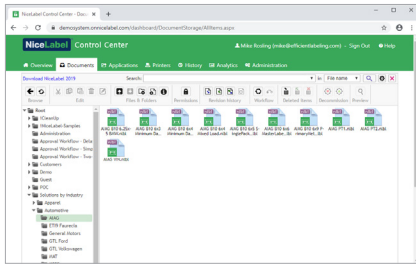

Jeremy Annable, Business Systems Manager, IAE

Wir mussten die Etikettierung in unseren Anlagen standardisieren. Mit Label Cloud haben wir die Vorteile einer sicheren SaaS-Lösung, die mit unserer bestehenden Cloud-Infrastruktur integriert ist. Im Zuge des anhaltenden Wachstums unseres Unternehmens bietet uns Label Cloud eine einfache Möglichkeit, unsere Etikettierungsvorgänge anzupassen und zu skalieren.“

Jay Stowell, Director of IT bei Wada Farms Marketing Group

Von der Etikettenvorlage zum Druck

ALLES, WAS SIE FÜR DAS ETIKETTENMANAGEMENT BENÖTIGEN

1

Erstellen Sie Barcodes ganz einfach innerhalb von wenigen Minuten

Label Cloud umfasst einen integrierten Etikettendesigner, der eine vertraute, Microsoft Word-artige Benutzererfahrung bietet. Sie können schnell professionelle Etiketten und mehrseitige Lieferkettendokumente wie Lieferscheine, Packzettel und Rechnungen entwerfen. Eine IT-Unterstützung, Barcode-Kenntnisse oder Designerschulung ist nicht erforderlich.

2

Speichern Sie Ihre Etiketten zentral und greifen Sie von überall aus auf sie zu

Label Cloud bietet ein zentralisiertes Speichersystem für alle Ihre Etiketten. Greifen Sie über einen Webbrowser jederzeit und überall auf die aktuellste Etikettenvorlage zu.