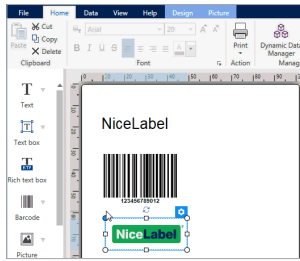

Stellen Sie Etiketten ganz einfach
intern oder für Ihre Geschäftspartner bereit

Zahlen Sie in Form eines Abonnements

Was unsere Kunden sagen

Die Implementierung von NiceLabel hat viele IT-Probleme gelöst. Wir haben nicht dieselben Probleme mit der Sicherheit, die wir mit dem vorherigen System hatten. Wir haben eine ganze Reihe unserer Systeme in die Cloud verlagert. Die Tatsache, dass wir die Etikettierung auch in der Cloud haben konnten, gab uns viel mehr Flexibilität in Bezug auf Integrationen und APIs.“

Jeremy Annable, Business Systems Manager, IAE

Wir mussten die Etikettierung in unseren Anlagen standardisieren. Mit Label Cloud haben wir die Vorteile einer sicheren SaaS-Lösung, die mit unserer bestehenden Cloud-Infrastruktur integriert ist. Im Zuge des anhaltenden Wachstums unseres Unternehmens bietet uns Label Cloud eine einfache Möglichkeit, unsere Etikettierungsvorgänge anzupassen und zu skalieren.“

Jay Stowell, Director of IT bei Wada Farms Marketing Group

Von der Etikettenvorlage zum Druck

ALLES, WAS SIE FÜR DAS ETIKETTENMANAGEMENT BENÖTIGEN

1

Erstellen Sie Barcodes ganz einfach innerhalb von wenigen Minuten

Label Cloud umfasst einen integrierten Etikettendesigner, der eine vertraute, Microsoft Word-artige Benutzererfahrung bietet. Sie können schnell professionelle Etiketten und mehrseitige Lieferkettendokumente wie Lieferscheine, Packzettel und Rechnungen entwerfen. Eine IT-Unterstützung, Barcode-Kenntnisse oder Designerschulung ist nicht erforderlich.