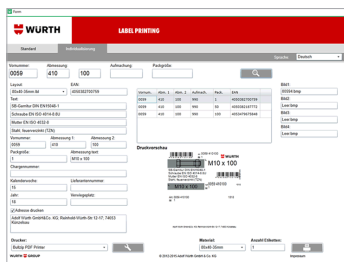

4

Stellen Sie Etiketten ganz einfach intern oder für Ihre Geschäftspartner bereit

Mit Label Cloud können Sie die Etikettierung ganz einfach im gesamten Unternehmen nutzen und sogar auf Ihre Geschäftspartner ausdehnen, einschließlich Lieferanten, Vertragsherstellern und externen Logistikanbietern.

Partnerschaften und Integrationen

Gold
Microsoft
Partner
Microsoft

NiceLabel®

Konzentrieren Sie sich auf Ihr Kerngeschäft, während wir uns um Ihre Etikettierungsinfrastruktur kümmern

Label Cloud wird in der Microsoft Azure Cloud gehostet, die eine hohe Verfügbarkeit und eine sichere Speicherung Ihrer Etikettendaten garantiert. Sie profitieren von der modernsten Technologie der Branche und können sich so ganz auf Ihr Geschäft und eine schnellere Wertschöpfung konzentrieren.

www.nicelabel.com/label-cloud