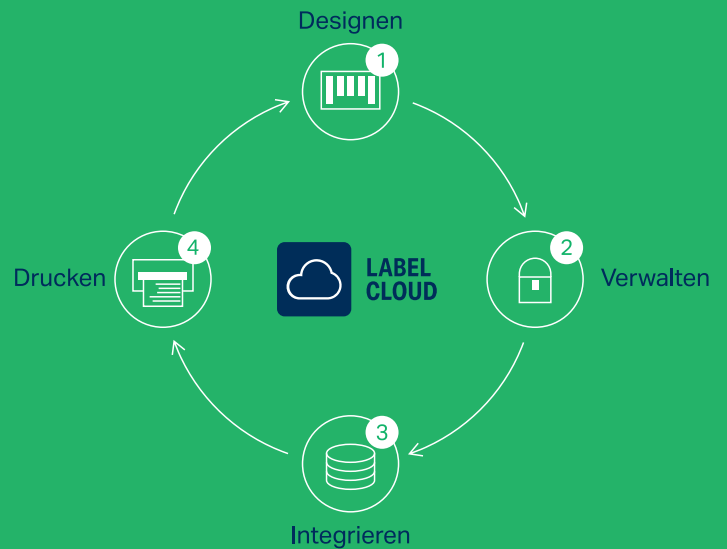

Label Cloud

Die einfachste Art, Etiketten zu erstellen und zu drucken

Label Cloud von NiceLabel ist die einfachste und gleichzeitig umfassendste Cloud-Etikettierungslösung auf dem Markt. Sie hilft Unternehmen aller Größenordnungen beim Etikettenmanagement, vom Design der Etiketten bis hin zum Druck – und bei jedem Schritt dazwischen.

Warum Label Cloud?

Einsatzbereit in wenigen Minuten
bei minimalem IT-Aufwand

Erstellen und verwalten
Sie Etiketten von jedem Computer aus

Speichern Sie Etiketten und Daten
sicher in der Cloud

Integrieren Sie Etiketten
mit Ihren Produktdaten

Stellen Sie Etiketten ganz einfach
intern oder für Ihre Geschäftspartner bereit

Zahlen Sie in Form eines Abonnements

Was unsere Kunden sagen

Die Implementierung von NiceLabel hat viele IT-Probleme gelöst. Wir haben nicht dieselben Probleme mit der Sicherheit, die wir mit dem vorherigen System hatten. Wir haben eine ganze Reihe unserer Systeme in die Cloud verlagert. Die Tatsache, dass wir die Etikettierung auch in der Cloud haben konnten, gab uns viel mehr Flexibilität in Bezug auf Integrationen und APIs.“

2

Speichern Sie Ihre Etiketten zentral und greifen Sie von überall aus auf sie zu

Label Cloud bietet ein zentralisiertes Speichersystem für alle Ihre Etiketten. Greifen Sie über einen Webbrowser jederzeit und überall auf die aktuellste Etikettenvorlage zu.