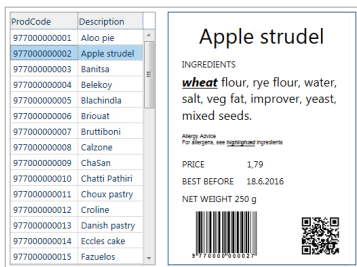

Jay Stowell, Director of IT bei Wada Farms Marketing Group

Von der Etikettenvorlage zum Druck

ALLES, WAS SIE FÜR DAS ETIKETTENMANAGEMENT BENÖTIGEN

1

Erstellen Sie Barcodes ganz einfach innerhalb von wenigen Minuten

Label Cloud umfasst einen integrierten Etikettendesigner, der eine vertraute, Microsoft Word-artige Benutzererfahrung bietet. Sie können schnell professionelle Etiketten und mehrseitige Lieferkettendokumente wie Lieferscheine, Packzettel und Rechnungen entwerfen. Eine IT-Unterstützung, Barcode-Kenntnisse oder Designerschulung ist nicht erforderlich.

2

Speichern Sie Ihre Etiketten zentral und greifen Sie von überall aus auf sie zu

Label Cloud bietet ein zentralisiertes Speichersystem für alle Ihre Etiketten. Greifen Sie über einen Webbrowser jederzeit und überall auf die aktuellste Etikettenvorlage zu.